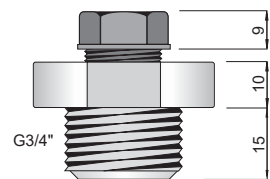

## Gängkopplingar

Inkl. låsadapter för Ø10 och Ø12mm rör

**CR1D12-O**  
(POM C)

**CR1D12-P**  
(PP)

**CR3/4D12-P**  
(PP)

## Förlängningsrör, PP

Invändig 1/8" gänga för montering av mininivåvakt

Ø12,2  
Ø8

|               |          |
|---------------|----------|
| <b>PP250</b>  | L=250mm  |
| <b>PP500</b>  | L=500mm  |
| <b>PP1000</b> | L=1000mm |
| <b>PP1500</b> | L=1500mm |