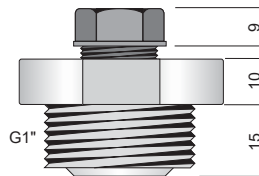

## Gängkopplingar

Inkl. låsadapter för Ø10 och Ø12mm rör

**CR1D12-O**  
(POM C)

**CR1D12-P**  
(PP)

**CR3/4D12-P**  
(PP)

## Förlängningsrör, PP

Invändig 1/8" gänga för montering av mininivåvakt

Ø12,2  
Ø8

|               |          |
|---------------|----------|
| <b>PP250</b>  | L=250mm  |
| <b>PP500</b>  | L=500mm  |
| <b>PP1000</b> | L=1000mm |
| <b>PP1500</b> | L=1500mm |