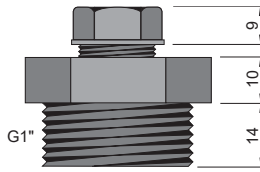

## Gängkopplingar

Inkl. låsadapter för Ø10 och Ø12mm rör

**CR1D12-O**  
(POM C)

**CR1D12-P**  
(PP)

**CR3/4D12-P**  
(PP)

## Förlängningsrör, PP

Invändig 1/8" gänga för montering av mininivåvakt

Ø12,2  
Ø8

|               |          |
|---------------|----------|
| <b>PP250</b>  | L=250mm  |
| <b>PP500</b>  | L=500mm  |
| <b>PP1000</b> | L=1000mm |
| <b>PP1500</b> | L=1500mm |